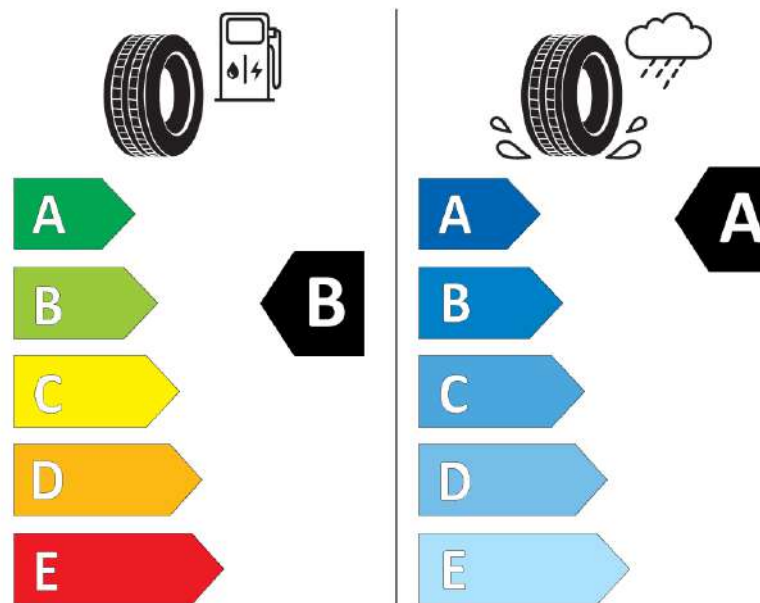

Δελτίο Πληροφοριών Προϊόντος

ΚΑΝΟΝΙΣΜΟΣ (ΕΕ) 2020/740

| | |
|--|--|
| Μάρκα | MICHELIN |
| Εμπορική ονομασία | PRIMACY 4+ |
| Αναγνωριστικό μοντέλου | 253958 |
| Διάσταση | 225/55R18 |
| Δείκτης ικανότητας φόρτωσης | 102 |
| Σύμβολο κατηγορίας ταχύτητας | V |
| Κατηγορία ως προς την εξοικονόμηση καυσίμου | B |
| Κατηγορία ως προς την πρόσφυση του ελαστικού σε υγρό οδόστρωμα | A |
| Κατηγορία εξωτερικού θορύβου κύλισης | B |
| Τιμή εξωτερικού θορύβου κύλισης | 70 dB |
| Ελαστικό για χρήση σε συνθήκες έντονης χιονόπτωσης | Όχι |
| Ελαστικό πρόσφυσης στον πάγο | Όχι |
| Ημερομηνία έναρξης παραγωγής | 19/20 |
| Ημερομηνία λήξης παραγωγής | |
| Κατηγορία Φορτίου | XL |
| Επιπλέον πληροφορίες | 225/55 R18 102V XL TL PRIMACY 4+ MI |

ENERG

MICHELIN

253958

225/55R18 102 V XL

C1

2020/740